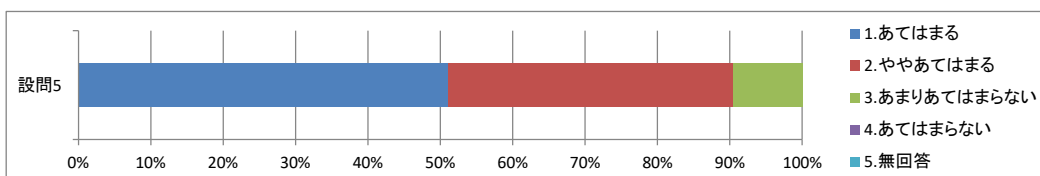

アンケート回収率 (保護者) 51.3 %
(生徒) 83.2 %

設問1 学校は、建学の精神「誠実・礼節」を大切にした教育を行っている。

	1.あてはまる	2.ややあてはまる	3.あまりあてはまらない	4.あてはまらない	5.無回答
回答数	45	39	7	3	0
%	47.9	41.5	7.4	3.2	0

設問2 学校は、生徒一人一人を大切にした教育を行っている。

	1.あてはまる	2.ややあてはまる	3.あまりあてはまらない	4.あてはまらない	5.無回答
回答数	36	45	8	7	0
%	38.3	47.9	8.5	7.4	0

設問3 学校は、生徒一人一人の学力の向上を目指した教育を行っている。

	1.あてはまる	2.ややあてはまる	3.あまりあてはまらない	4.あてはまらない	5.無回答
回答数	43	41	8	2	0
%	45.7	43.6	8.5	2.1	0

設問4 マナーやモラルを身につけている。

	1.あてはまる	2.ややあてはまる	3.あまりあてはまらない	4.あてはまらない	5.無回答
回答数	45	38	10	1	0
%	47.9	40.4	10.6	1.1	0

設問5 学校での授業や学校行事等の活動は充実している。

	1.あてはまる	2.ややあてはまる	3.あまりあてはまらない	4.あてはまらない	5.無回答
回答数	48	37	9	0	0
%	51.1	39.4	9.6	0	0

設問6 部活動(運動部・文化部)の活動は充実している。

	1.あてはまる	2.ややあてはまる	3.あまりあてはまらない	4.あてはまらない	5.無回答
回答数	51	29	14	0	0
%	54.3	30.9	14.9	0	0