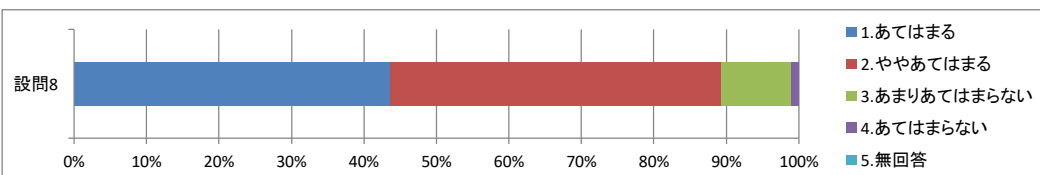

設問5 学校での授業や学校行事等の活動は充実している。

	1.あてはまる	2.ややあてはまる	3.あまりあてはまらない	4.あてはまらない	5.無回答
回答数	48	37	9	0	0
%	51.1	39.4	9.6	0	0

設問6 部活動(運動部・文化部)の活動は充実している。

	1.あてはまる	2.ややあてはまる	3.あまりあてはまらない	4.あてはまらない	5.無回答
回答数	51	29	14	0	0
%	54.3	30.9	14.9	0	0

設問7 生徒会活動は、生徒の学校生活に良い影響を与えている。

	1.あてはまる	2.ややあてはまる	3.あまりあてはまらない	4.あてはまらない	5.無回答
回答数	36	41	15	2	0
%	38.3	43.6	16	2.1	0

設問8 生徒指導は、生徒一人一人を大切にしながら熱意をもって行われている。

	1.あてはまる	2.ややあてはまる	3.あまりあてはまらない	4.あてはまらない	5.無回答
回答数	41	43	9	1	0
%	43.6	45.7	9.6	1.1	0