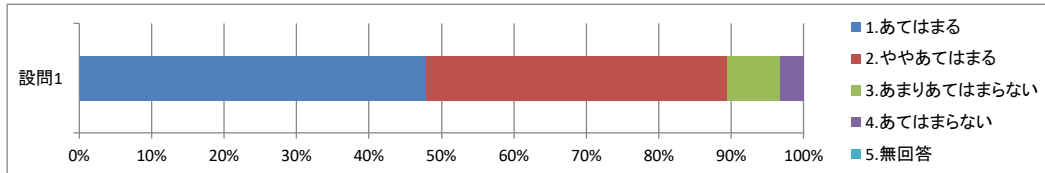

平成29年度 学校評価アンケート結果 (生徒用)

日南学園中学校

実施日：平成29年6月1日(木)配布

回収日：平成29年6月1日(木)～6月6日(火)

集約日：平成29年6月7日(水)～6月9日(金)

平成29年度 学校評価アンケート集約(生徒)

アンケート総数

	中学1年	中学2年	中学3年	総数
在籍数	40	34	39	113
保護者	22	19	17	58
生徒	33	31	30	94

アンケート回収率 (保護者) 51.3 %
(生徒) 83.2 %

設問1 学校は、建学の精神「誠実・礼節」を大切にした教育を行っている。

	1.あてはまる	2.ややあてはまる	3.あまりあてはまらない	4.あてはまらない	5.無回答
回答数	45	39	7	3	0
%	47.9	41.5	7.4	3.2	0

設問2 学校は、生徒一人一人を大切にした教育を行っている。

	1.あてはまる	2.ややあてはまる	3.あまりあてはまらない	4.あてはまらない	5.無回答
回答数	36	45	8	7	0
%	38.3	47.9	8.5	7.4	0