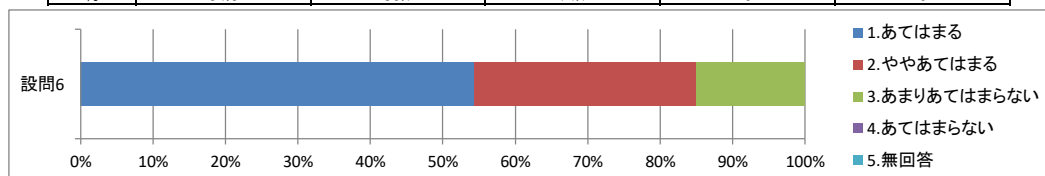

アンケート回収率 (保護者) 51.3 %
(生徒) 83.2 %

設問1 学校は、建学の精神「誠実・礼節」を大切にした教育を行っている。

	1.あてはまる	2.ややあてはまる	3.あまりあてはまらない	4.あてはまらない	5.無回答
回答数	45	39	7	3	0
%	47.9	41.5	7.4	3.2	0

設問2 学校は、生徒一人一人を大切にした教育を行っている。

	1.あてはまる	2.ややあてはまる	3.あまりあてはまらない	4.あてはまらない	5.無回答
回答数	36	45	8	7	0
%	38.3	47.9	8.5	7.4	0

設問3 学校は、生徒一人一人の学力の向上を目指した教育を行っている。

	1.あてはまる	2.ややあてはまる	3.あまりあてはまらない	4.あてはまらない	5.無回答
回答数	43	41	8	2	0
%	45.7	43.6	8.5	2.1	0

設問4 マナーやモラルを身につけている。

	1.あてはまる	2.ややあてはまる	3.あまりあてはまらない	4.あてはまらない	5.無回答
回答数	45	38	10	1	0
%	47.9	40.4	10.6	1.1	0

設問5 学校での授業や学校行事等の活動は充実している。

	1.あてはまる	2.ややあてはまる	3.あまりあてはまらない	4.あてはまらない	5.無回答
回答数	48	37	9	0	0
%	51.1	39.4	9.6	0	0

設問6 部活動(運動部・文化部)の活動は充実している。

	1.あてはまる	2.ややあてはまる	3.あまりあてはまらない	4.あてはまらない	5.無回答
回答数	51	29	14	0	0
%	54.3	30.9	14.9	0	0